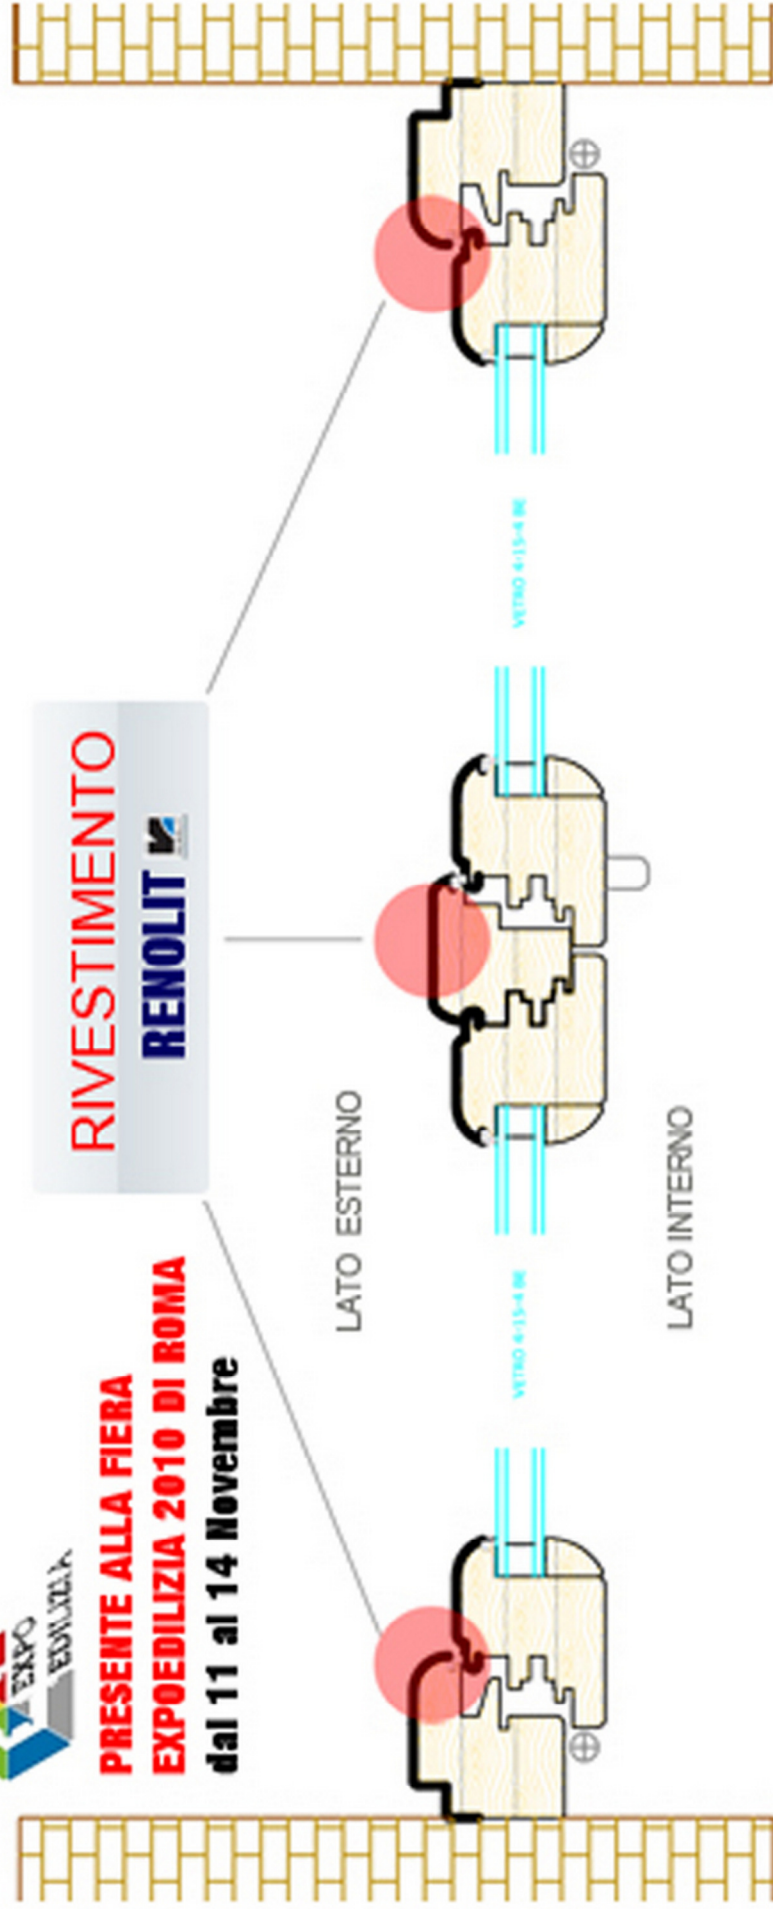

**NOVITA' 2010
ASSOLUTA !!!**

**PRESENTE ALLA FIERA
EXPOEDILIZIA 2010 DI ROMA
dal 11 al 14 Novembre**

**FINESTRE IN LEGNO LAMELLARE
SENZA MANUTENZIONE**

solo da:

**RIVESTIMENTO
RENOLIT**

SISTEMA BREVETTATO